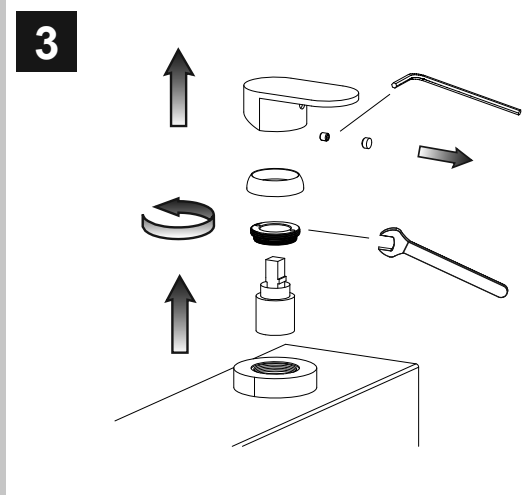

1 RUBSSA

Istruzioni di montaggio
Installation instructions
Installationsanleitung
Instrucciones de instalación
Instructions d'installation

max. 80° Celsius
max. 176 Fahrenheit
5° - 60° Celsius
41° - 140° Fahrenheit

1 - 5 bar
14 - 72 psi

max. 10 bar
145 psi

BARAZZA
taste of design

Barazza srl
31025 Sarano di S.Lucia di Piave
(TV) ITALIA - Via Risorgimento, 14

T +39 0438 62888F +39 0438 64901
info@barazzasrl.it - barazzasrl.it