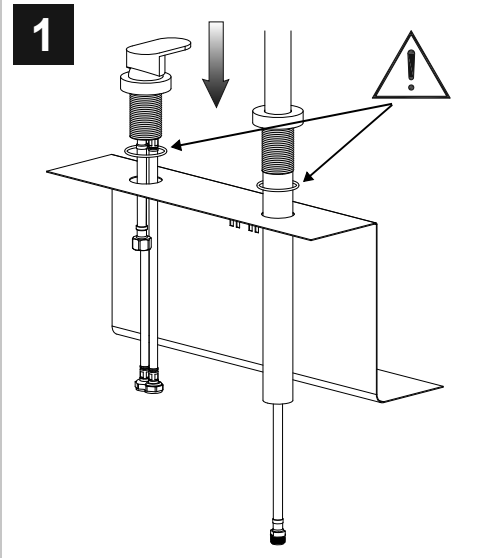

1 RUBSSA

Istruzioni di montaggio
Installation instructions
Installationsanleitung
Instrucciones de instalación
Instructions d'installation

max. 80° Celsius
max. 176 Fahrenheit
5° - 60° Celsius
41° - 140° Fahrenheit

1 - 5 bar
14 - 72 psi

max. 10 bar
145 psi

BARAZZA
taste of design

Barazza srl
31025 Sarano di S.Lucia di Piave
(TV) ITALIA - Via Risorgimento, 14

T +39 0438 62888F +39 0438 64901
info@barazzasrl.it - barazzasrl.it