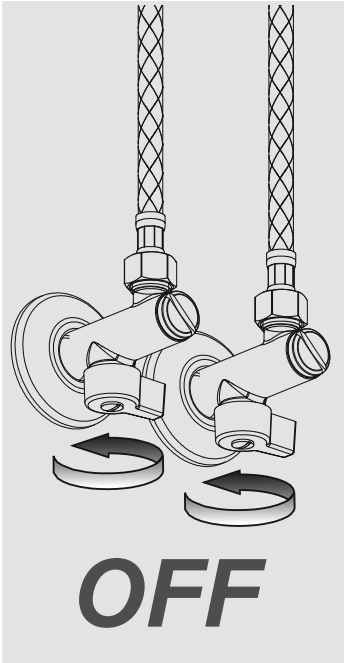

1 RUBSSA

Istruzioni di montaggio
Installation instructions
Installationsanleitung
Instrucciones de instalación
Instructions d'installation

max. 80° Celsius
max. 176 Fahrenheit
5° - 60° Celsius
41° - 140° Fahrenheit

1 - 5 bar
14 - 72 psi

max. 10 bar
145 psi

BARAZZA
taste of design

Barazza srl
31025 Sarano di S.Lucia di Piave
(TV) ITALIA - Via Risorgimento, 14

T +39 0438 62888F +39 0438 64901
info@barazzasrl.it - barazzasrl.it