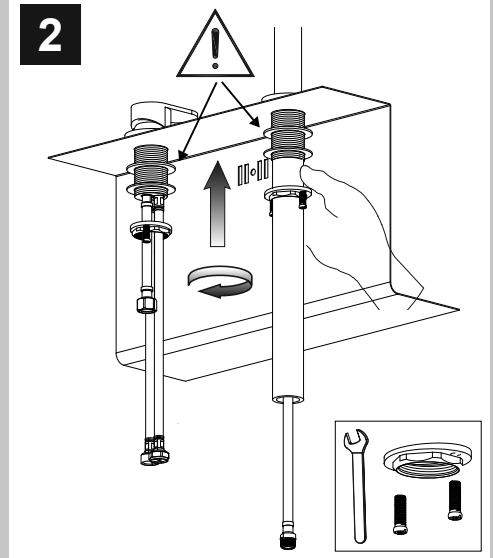

1 RUBSSA

Istruzioni di montaggio
Installation instructions
Installationsanleitung
Instrucciones de instalación
Instructions d'installation

max. 80° Celsius
max. 176 Fahrenheit
5° - 60° Celsius
41° - 140° Fahrenheit

1 - 5 bar
14 - 72 psi

max. 10 bar
145 psi

BARAZZA
taste of design

Barazza srl
31025 Sarano di S.Lucia di Piave
(TV) ITALIA - Via Risorgimento, 14

T +39 0438 62888F +39 0438 64901
info@barazzasrl.it - barazzasrl.it