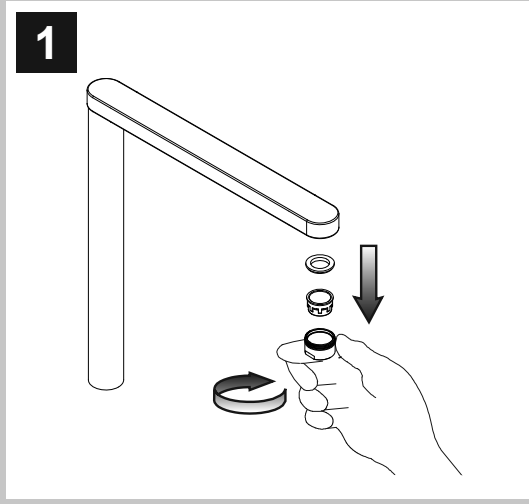

1 RUBSSA

Istruzioni di montaggio
Installation instructions
Installationsanleitung
Instrucciones de instalación
Instructions d'installation

max. 80° Celsius
max. 176 Fahrenheit
5° - 60° Celsius
41° - 140° Fahrenheit

1 - 5 bar
14 - 72 psi

max. 10 bar
145 psi

BARAZZA
taste of design

Barazza srl
31025 Sarano di S.Lucia di Piave
(TV) ITALIA - Via Risorgimento, 14

T +39 0438 62888F +39 0438 64901
info@barazzasrl.it - barazzasrl.it