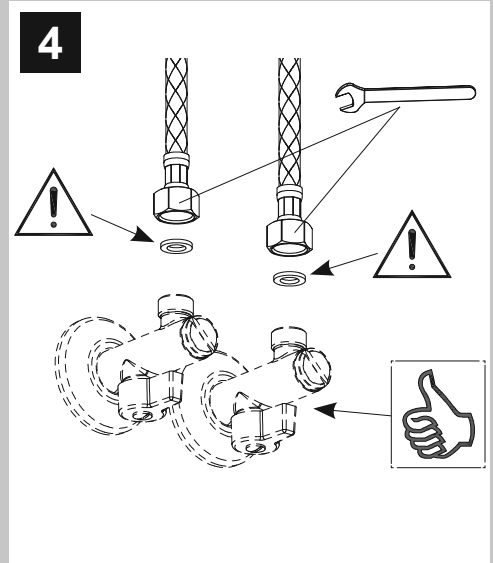

1 RUBSSA

Istruzioni di montaggio
Installation instructions
Installationsanleitung
Instrucciones de instalación
Instructions d'installation

max. 80° Celsius
max. 176 Fahrenheit
5° - 60° Celsius
41° - 140° Fahrenheit

1 - 5 bar
14 - 72 psi

max. 10 bar
145 psi

BARAZZA
taste of design

Barazza srl
31025 Sarano di S.Lucia di Piave
(TV) ITALIA - Via Risorgimento, 14

T +39 0438 62888F +39 0438 64901
info@barazzasrl.it - barazzasrl.it