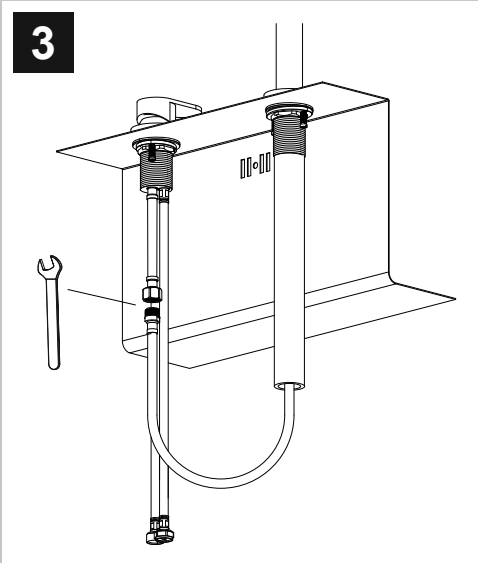

1 RUBSSA

Istruzioni di montaggio
Installation instructions
Installationsanleitung
Instrucciones de instalación
Instructions d'installation

max. 80° Celsius
max. 176 Fahrenheit
5° - 60° Celsius
41° - 140° Fahrenheit

1 - 5 bar
14 - 72 psi

max. 10 bar
145 psi

BARAZZA
taste of design

Barazza srl
31025 Sarano di S.Lucia di Piave
(TV) ITALIA - Via Risorgimento, 14

T +39 0438 62888F +39 0438 64901
info@barazzasrl.it - barazzasrl.it